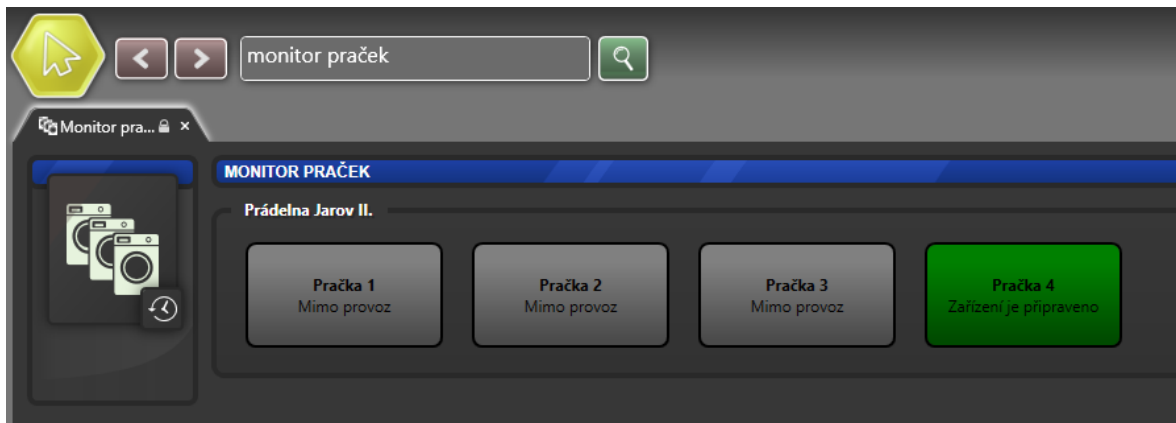

E-mincovník – návod k obsluze

Tento návod je určen pro obsluhu systému ISKAM. Kroky jsou následující:

1) Samotný dialog Monitor praček nalezneme přes fulltextový vyhledávač v ISKAM. Zde se zobrazí počet praček a jejich stav. Stavů je několik –

- Zelená – aktuálně na ní není spuštěno žádné praní
- Oranžová – pračka je v činnosti, tj. někdo na ní pere
- Červená – zařízení se nehlásí (může být způsobeno např. výpadkem sítě)
- Šedivá – pračka je mimo provoz

2) Pokud se podíváme na detail konkrétní pračky (klikneme například na pračku 4), vidíme zde několik věcí, které nás budou zajímat.

- Mimo provoz – označuje, zda pračka je nastavena mimo provoz
- Zadat zdarma praní – jedná se o tlačítko, které vám umožní spustit pračku, aniž by bylo za ní zapláceno (tedy jedná se o případy, kdy nebudete chtít za praní vybírat peníze). Tlačítko spustí na dané pračce **vždy jeden cyklus**.
- Označ dokončení praní – pokud pračka již reálně doprala, ale stále se v ISKAMu ukazuje, že je zaneprázdněná (student nemůže spustit zaneprázdněnou pračku). Můžete tedy přepnout pračku do „zeleného stavu“ (viz krok 1)). Mezi reálným dokončením praním a zaznamenáním v ISKAMu může být cca 15 – 30 sekundové zpoždění.
- Mimo provoz – tlačítko, které označí pračku mimo provoz (nedoporučuji dělat, pokud pračka bude v tomto stavu, student si stále může pračku na webu rezervovat, ale nebude schopný jí zapnout!). Lepší způsob, jak pračku odstavit je blokací na kapacitu v modulu Sportoviště.
- sekce Log – zde vidíte historii pracích cyklů. Tedy kdy byl cyklus spuštěn, kdy byl ukončen, kdo ho spustil a kde tento student bydlí. Pokud v logu není vyplněno žádné jméno, znamená to, že bylo spuštěno praní zdarma.

PRAČKA | PRAČKA 4

Základní vlastnosti

Název: Pračka 4
 Název na tlačítko: Pračka 4
 Adresa: 3A_5A1B38000000
 Typ pračky: Primus
 Typ služby:
 Část sportoviště: Jarov II. - Pračka | Pračka 4
 Mimo provoz:
 Stav: Zariadení se nehlásí!
 Poslední přihlášení: 30.08.2017 11:45:59