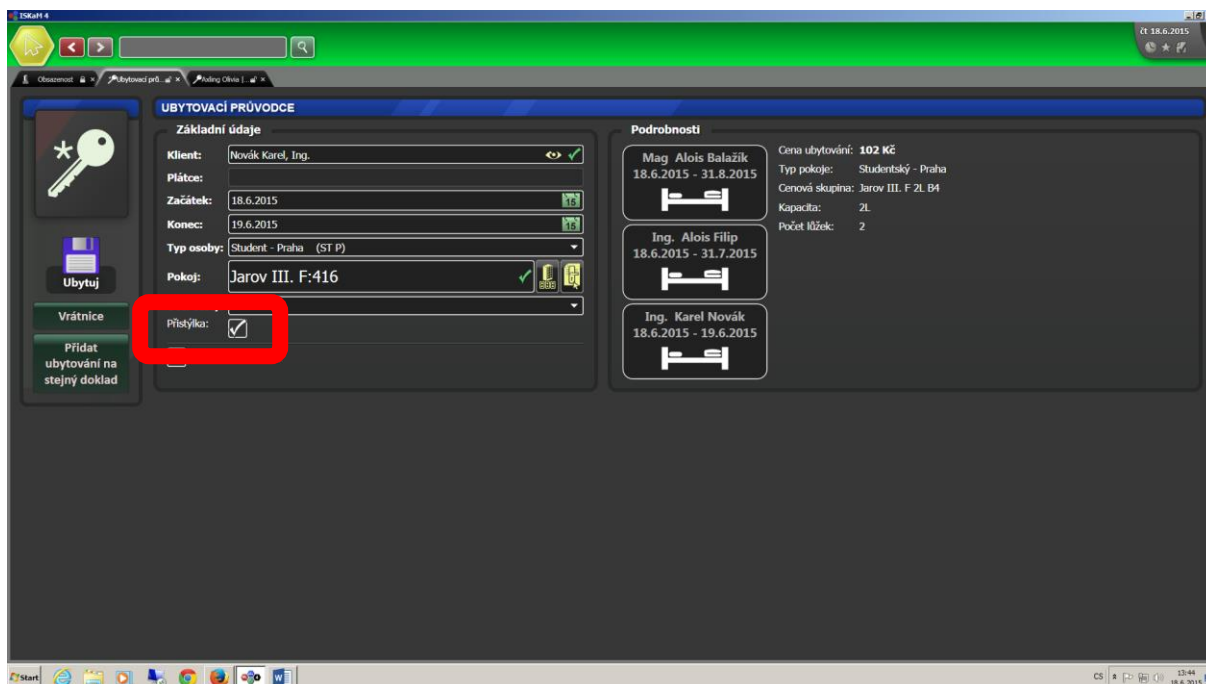

2. Návštěva se jmenuje Karel Novák, jdeme do ubytovacího průvodce, vrátnice – ubytovací průvodce

3. Načteme kartou nebo vypíšeme jméno studenta, případně založíme nového klienta v případě, že návštěva v systému není a vyplníme údaje o návštěvě – POTOM JE NUTNÉ ZAŠKRTNOU POLÍČKO PŘÍSTYLKA, PROTOŽE NÁVŠTĚVA V ISKAM MŮŽE BÝT NA OBSAZENÝ POKOJ ZADÁNA POUZE TAKTO!!!