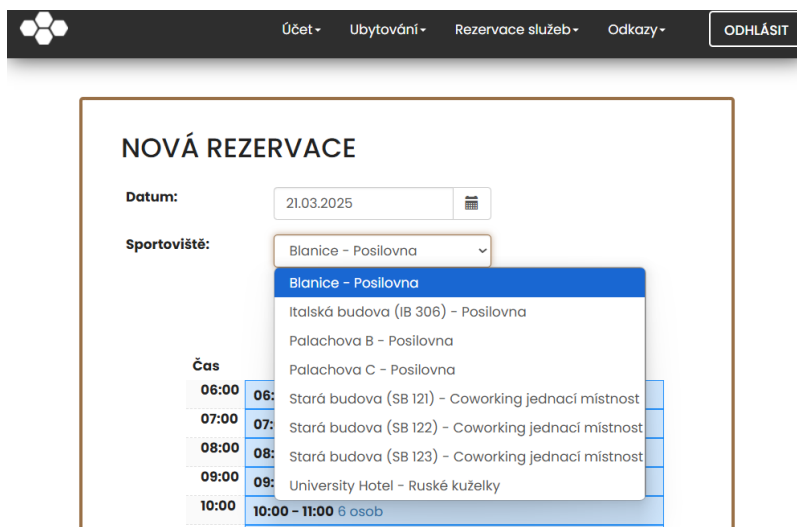

Rezervace služeb - ISKAM

[přihlášení ISKAM](#)

<https://suz.vse.cz/iskam/>

Menu Rezervace – Nová rezervace

Vyberte lokalitu, službu, termín a pokud to kapacita umožňuje provedete rezervaci.

Rezervaci uvidíte v přehledu rezervací.