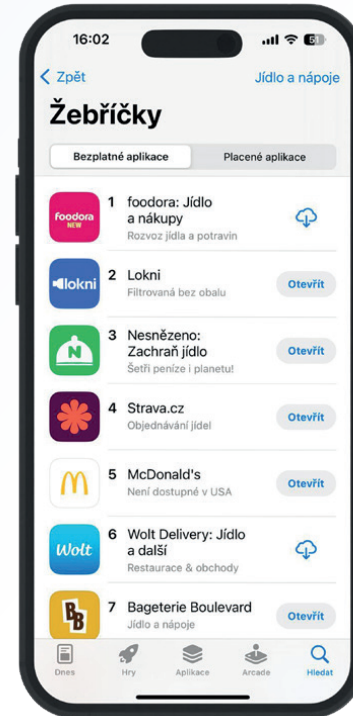

TOP 20

LOKNI mezi TOP 20 nejlepších mobilními aplikacemi roku 2024!

Skvělá zpráva od MobilManie – aplikace Lokni se dostala na seznam 20 nejlepších a nejužitečnějších aplikací roku 2024. Navíc jsme obsadili 2. místo v kategorii Jídlo a pití na App Store.

Děkujeme za vaši podporu! Vaše důvěra je pro nás velkou motivací k dalšímu zlepšování a rozšiřování funkcí naší aplikace.