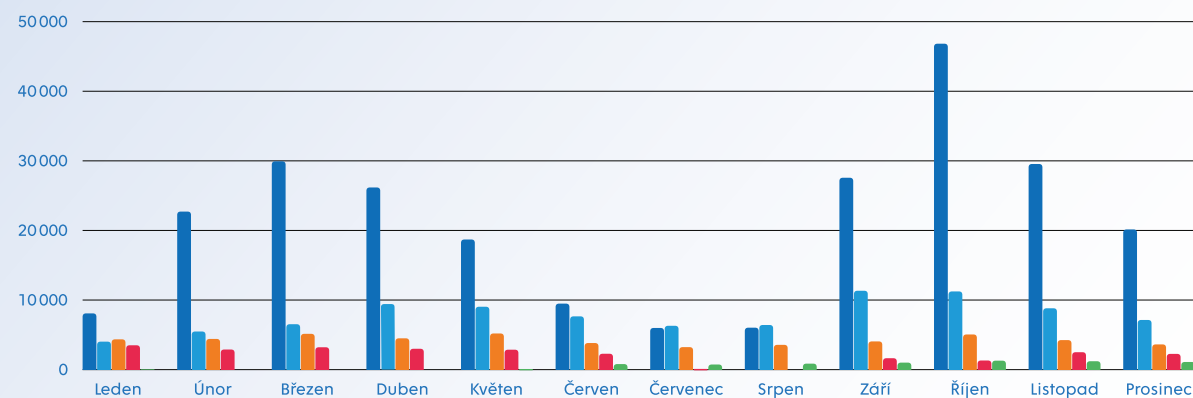

Report 2024

Počet ušetřených PET láhví díky VŠE